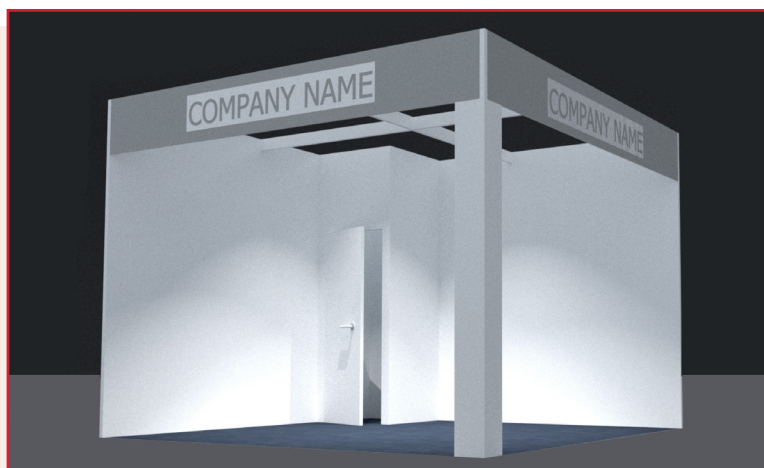

## BASIC A

- pareti in tamburato h 3 m - colore bianco
- traverse aeree in alluminio anodizzato naturale
- fascione fronte stand in tamburato h 50 cm - colore grigio
- ragione sociale applicata sul pannello del fascione (n.1 per ogni lato libero)

**€ 75,00 / mq + IVA**

- pareti in tamburato h 3 m - colore bianco
- spallette fronte stand in tamburato 50 cm h 300 - colore bianco
- ragione sociale applicata sul pannello verticale h 50 cm (n.1 per ogni lato libero)
- 1 tavolo tondo - colore bianco mod. Mojito
- 4 sedie - colore bianco mod. Star
- 1 banco reception mod. Spring - colore grigio
- 1 sgabello - colore bianco mod. Sitaara
- 1 libreria - colore bianco mod. White